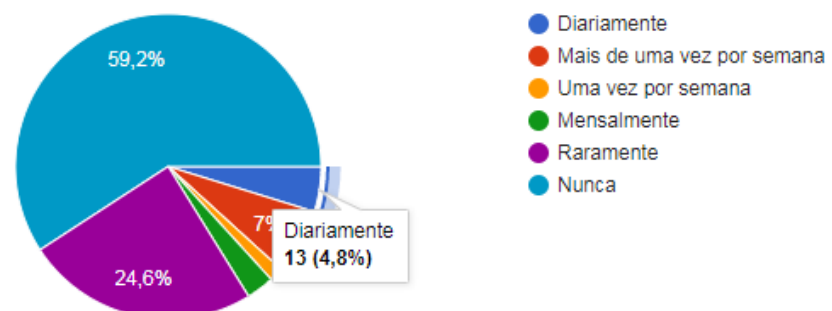

Mensalmente: 2,9%, 8 pessoas

Uma vez por semana: 1,5%, 4 pessoas