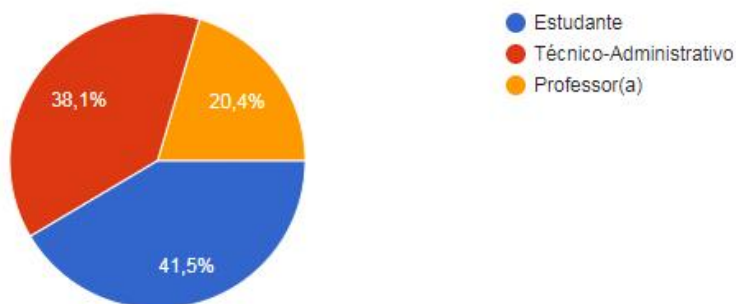

De qual público da UFPA você faz parte?

299 respostas

No seu dia a dia, como você se informa sobre as novidades, os eventos, as notícias, as oportunidades etc. da UFPA?

- Na maioria das vezes, eu tomo a iniciativa de procurar as informações e as novidades. 51,8% (155)
- Na maioria das vezes, eu espero as informações e as novidades chegarem até mim (e-mail e outros meios). 42,8% (128)
- Divulga 0,3% (1)
- Site ou Páginas do facebook da Ufpa ou das faculdades ou outros meios como whatsapp. 0,3% (1)
- Redes sociais 0,3% (1)
- Em grupos de whatsapp 0,3% (1)
- redes sociais 0,3% (1)
- Portal oficial do UFPA 0,3% (1)
- Através de terceiros 0,3% (1)
- Ambas as alternativas supramencionadas 0,3% (1)
- Pelo site da UFPA e pelo email do Divulga 0,3% (1)
- E-mail da UFPA, Página da UFPA e pelo Facebook da UFPA. 0,3% (1)
- pelo instagram da universidade 0,3% (1)
- tanto pelos meios institucionais, quanto por iniciativa própria. 0,3% (1)
- Todos os meios de comunicação da ASCOM 0,3% (1)
- WATSSAPP 0,3% (1)
- Pela internet 0,3% (1)
- facebook e instagram alem do email institucional. 0,3% (1)

Considerando a pergunta anterior, quais são as suas principais fontes de informações e novidades? (Marque 5 opções)

299 respostas

Qual a sua faixa etária?

299 respostas

Qual o seu nível de instrução?

299 respostas