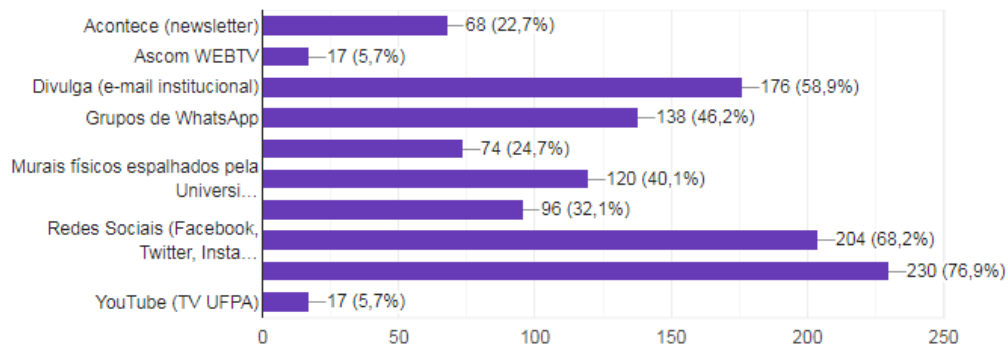

De qual público da UFPA você faz parte?

299 respostas

No seu dia a dia, como você se informa sobre as novidades, os eventos, as notícias, as oportunidades etc. da UFPA?

- Na maioria das vezes, eu tomo a iniciativa de procurar as informações e as novidades. 51,8% (155)
- Na maioria das vezes, eu espero as informações e as novidades chegarem até mim (e-mail e outros meios). 42,8% (128)
- Divulga 0,3% (1)
- Site ou Páginas do facebook da Ufpa ou das faculdades ou outros meios como whatsapp. 0,3% (1)
- Redes sociais 0,3% (1)
- Em grupos de whatsapp 0,3% (1)
- redes sociais 0,3% (1)
- Portal oficial do UFPA 0,3% (1)
- Através de terceiros 0,3% (1)
- Ambas as alternativas supramencionadas 0,3% (1)
- Pelo site da UFPA e pelo email do Divulga 0,3% (1)
- E-mail da UFPA, Página da UFPA e pelo Facebook da UFPA. 0,3% (1)
- pelo instagram da universidade 0,3% (1)
- tanto pelos meios institucionais, quanto por iniciativa própria. 0,3% (1)
- Todos os meios de comunicação da ASCOM 0,3% (1)
- WATSSAPP 0,3% (1)
- Pela internet 0,3% (1)
- facebook e instagram alem do email institucional. 0,3% (1)

Considerando a pergunta anterior, quais são as suas principais fontes de informações e novidades? (Marque 5 opções)

299 respostas

Qual a sua faixa etária?

299 respostas

Qual o seu nível de instrução?

299 respostas