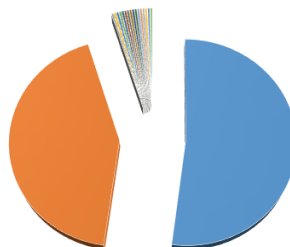

De qual público da UFPA você faz parte?

299 respostas

No seu dia a dia, como você se informa sobre as novidades, os eventos, as notícias, as oportunidades etc. da UFPA?

- Na maioria das vezes, eu tomo a iniciativa de procurar as informações e as novidades. 51,8% (155)
- Na maioria das vezes, eu espero as informações e as novidades chegarem até mim (e-mail e outros meios). 42,8% (128)
- Divulga 0,3% (1)
- Site ou Páginas do facebook da Ufpa ou das faculdades ou outros meios como whatsapp. 0,3% (1)
- Redes sociais 0,3% (1)
- Em grupos de whatsapp 0,3% (1)
- redes sociais 0,3% (1)
- Portal oficial do UFPA 0,3% (1)
- Através de terceiros 0,3% (1)
- Ambas as alternativas supramencionadas 0,3% (1)
- Pelo site da UFPA e pelo email do Divulga 0,3% (1)
- E-mail da UFPA, Página da UFPA e pelo Facebook da UFPA. 0,3% (1)
- pelo instagram da universidade 0,3% (1)
- tanto pelos meios institucionais, quanto por iniciativa própria. 0,3% (1)
- Todos os meios de comunicação da ASCOM 0,3% (1)
- WATSSAPP 0,3% (1)
- Pela internet 0,3% (1)
- facebook e instagram alem do email institucional. 0,3% (1)

Considerando a pergunta anterior, quais são as suas principais fontes de informações e novidades? (Marque 5 opções)

299 respostas

Qual a sua faixa etária?

299 respostas

Qual o seu nível de instrução?

299 respostas