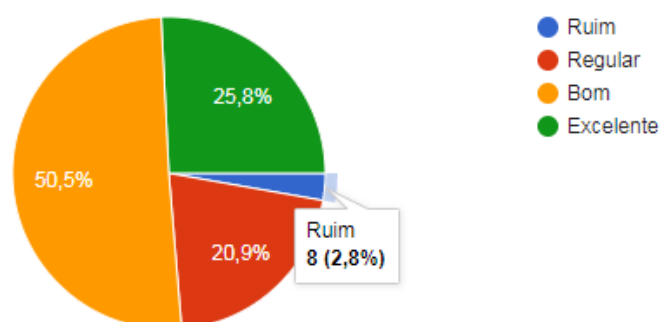

Qual a sua avaliação sobre o conteúdo e as informações prestadas pelas redes sociais oficiais da UFPA?

287 respostas