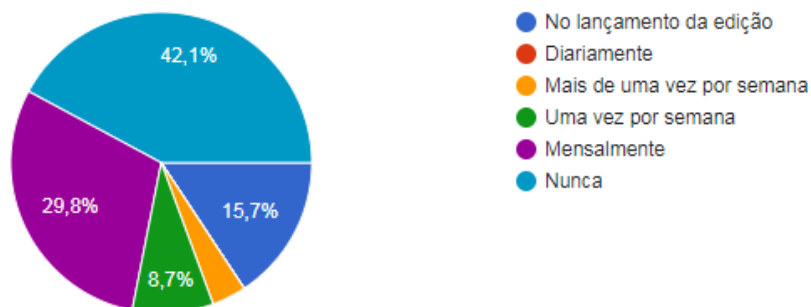

Com que frequência você busca notícias no site do Jornal Beira do Rio? (www.beiradorio.ufpa.br)

299 respostas