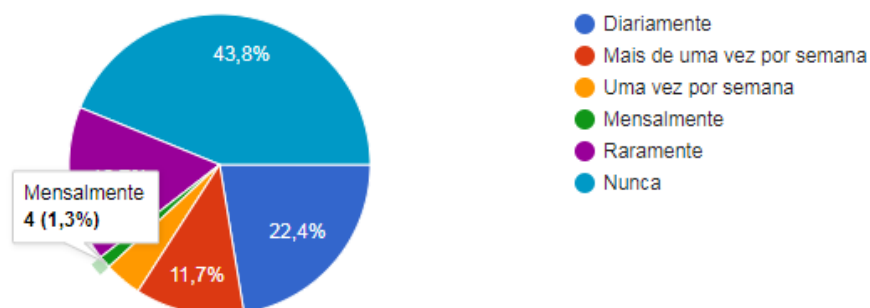

272 respostas

Mensalmente: 2,9%, 8 pessoas

Uma vez por semana: 1,5%, 4 pessoas

Com que frequência você se informa pelo Instagram oficial da UFPA?

299 respostas

Uma vez por semana: 4%, 12 pessoas

Qual a sua avaliação sobre o conteúdo e as informações prestadas pelas redes sociais oficiais da UFPA?