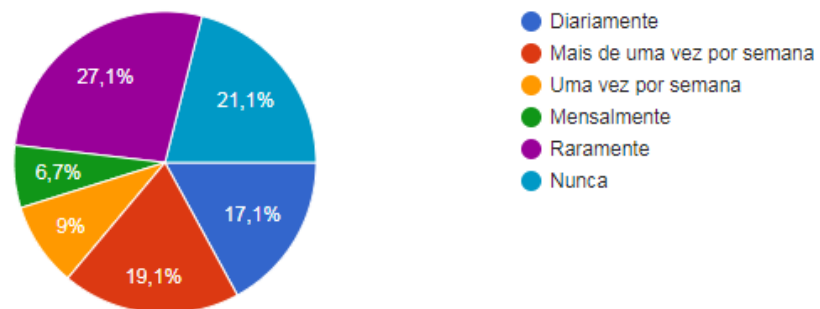

Com que frequência você se informa pelo Twitter oficial da UFPA?

272 respostas