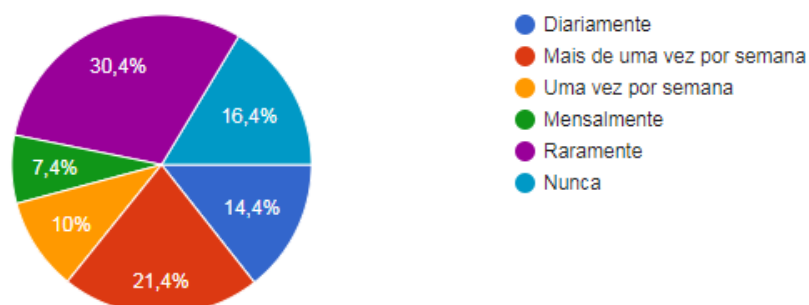

Com que frequência você se informa sobre a UFPA por meio de outros canais nas redes sociais? (Considerando outras páginas e grupos, exceto as páginas oficiais da UFPA)

299 respostas