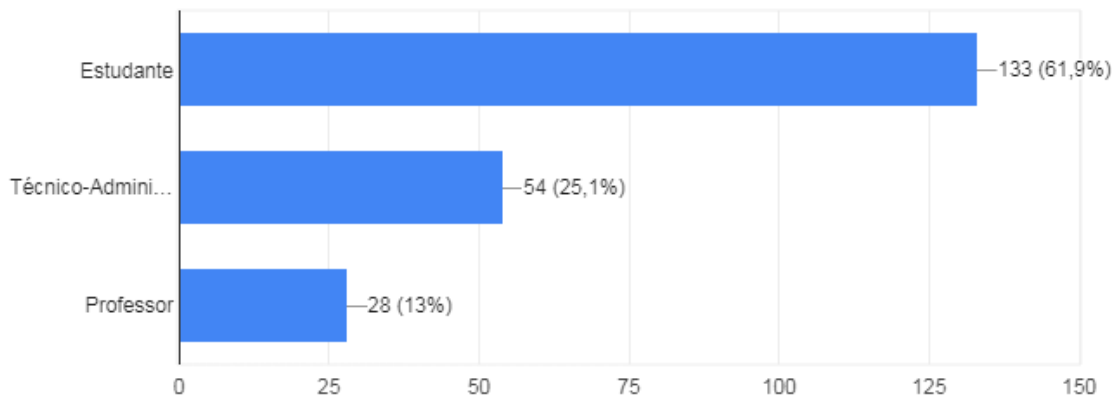

Pesquisa ASCOM 2018

De qual público da UFPA você faz parte?

215 respostas

No seu dia a dia, como você se informa sobre as novidades, os eventos, as notícias, as oportunidades etc. da UFPA?

215 respostas

Considerando a pergunta anterior, quais são as suas principais fontes de informações e novidades? (Marque 3 opções)