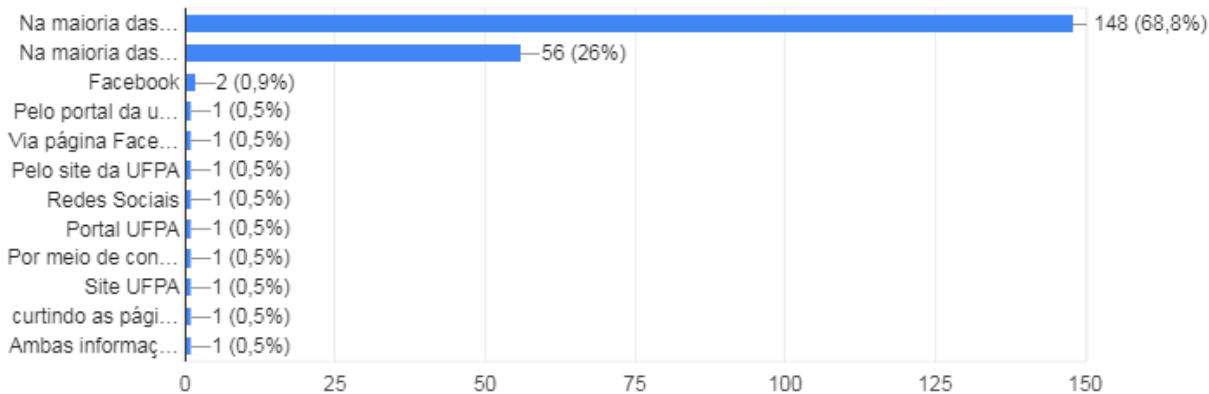

Pesquisa ASCOM 2018

De qual público da UFPA você faz parte?

215 respostas

No seu dia a dia, como você se informa sobre as novidades, os eventos, as notícias, as oportunidades etc. da UFPA?

215 respostas

Considerando a pergunta anterior, quais são as suas principais fontes de informações e novidades? (Marque 3 opções)