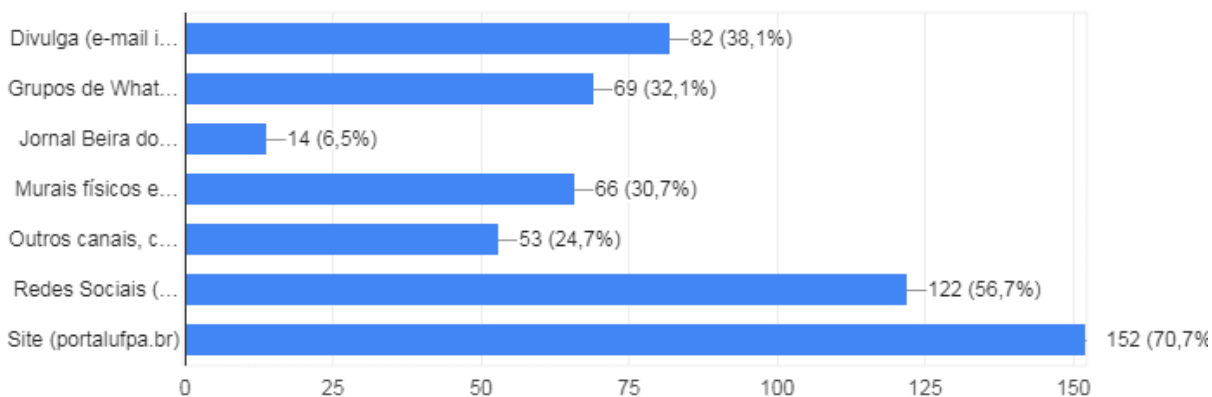

Considerando a pergunta anterior, quais são as suas principais fontes de informações e novidades? (Marque 3 opções)

215 respostas